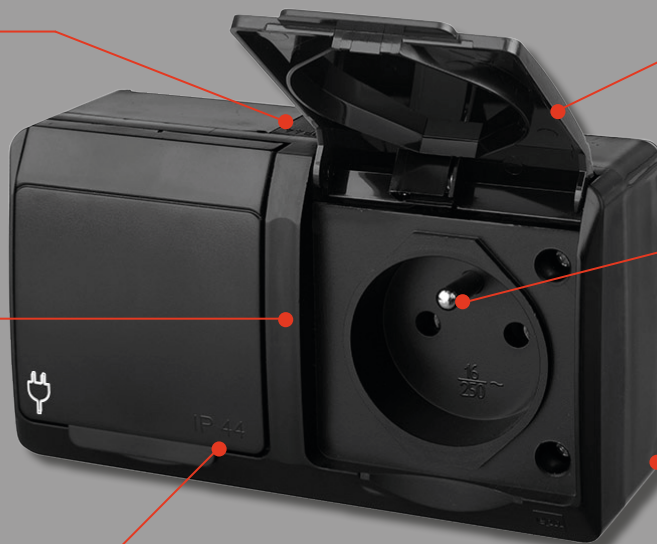

Hlavní výhody

Membránová průchodka

Samotěsnící membránové průchodky umožňují přímou instalaci kabelu, aniž by bylo nutné vrtat či odlamovat plastové záslepky

Otevírání

Úhel otevření víka zásuvek až 170°

Vícenásobné zásuvky

2-násobné a 3-násobné zásuvky jsou již prodrátované z výroby

Zásuvky

S ochranným kolíkem, verze Schuko na objednávku

Krytí IP 44

Ochrana proti stříkající vodě ze všech stran

Montáž na povrch

Snadná montáž díky již připraveným otvorům na zadní straně

Nové barevné provedení - ČERNÁ BARVA

Spínače a zásuvky GALATEA jsou speciálně navrženy do prostředí se zvýšeným výskytem vlhkosti a prachu. Kompaktní pouzdro z odolného plastu zaručuje dlouhou životnost přístrojů. Galatea je vhodná k venkovnímu použití, v domácnostech a sportovištích. Díky **nové černé barvě** je designově vhodná téměř pro všechny aplikace (např. montážní haly, garáže, dílny apod.)