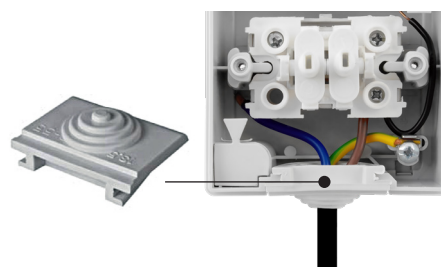

Obj. č.	Obrázek	Popis	Balení
19281		Samostatná (náhradní) těsnící membrána Vhodné pro kabely do Ø 16 mm	1 / 10