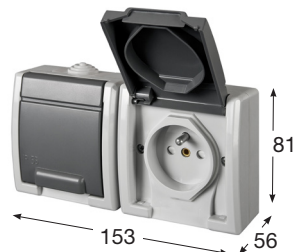

Obj. č.	Obrázek	Popis	Krytí	Balení
19083		Zásuvka dvojnásobná vodorovná s ochranným kolíkem (2x 2p + PE)	IP55	1 / 10
19183		Zásuvka dvojnásobná vodorovná s ochranným kolíkem (2x 2p + PE)	IP65	1 / 4