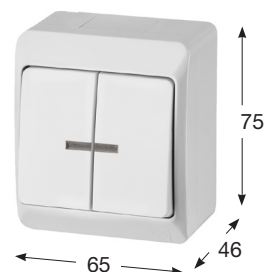

Obj. č.	Obrázek	Barva	Popis	Balení
5342-01		Bílá s černou klapkou	Spínač sériový podsvětlený (č.5 So)	1 / 12
5342-02		Bílá	Spínač sériový podsvětlený (č.5 So)	1 / 12
5342-06		Hnědá	Spínač sériový podsvětlený (č.5 So)	1 / 12