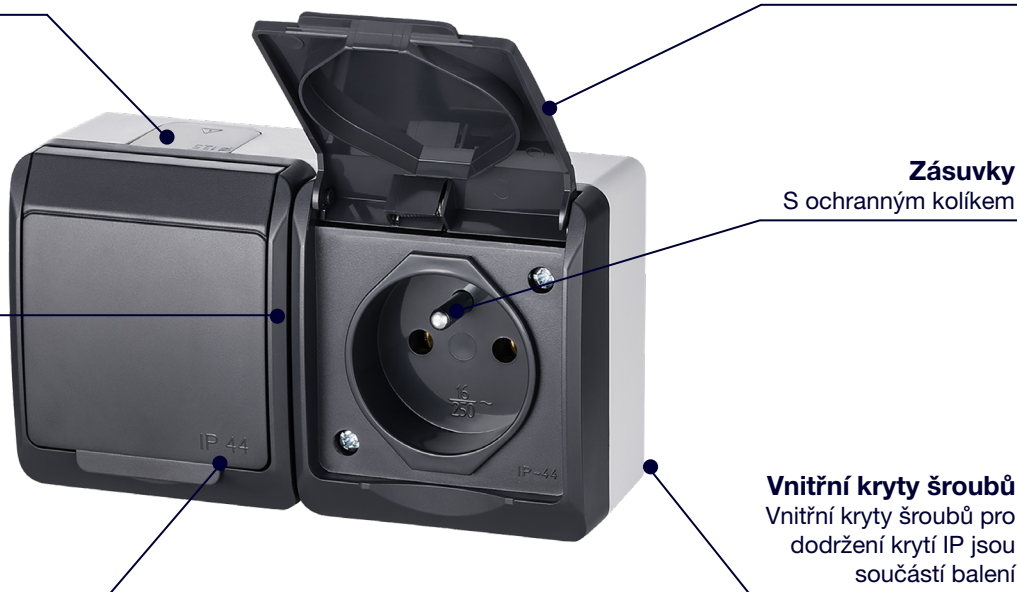

Vnitřní kryty šroubů

Vnitřní kryty šroubů pro dodržení krytí IP jsou součástí balení