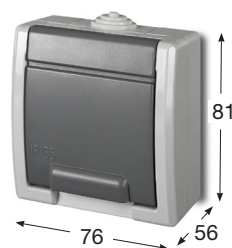

ZÁSUVKY VE VYŠŠÍM KRYTÍ ATLAS IP55 / IP65

Obj. č.	Obrázek	Popis	Krytí	Balení
19082		Zásuvka s ochranným kolíkem (2p + PE)	IP55	1 / 10
19182		Zásuvka s ochranným kolíkem (2p + PE)	IP65	1 / 8