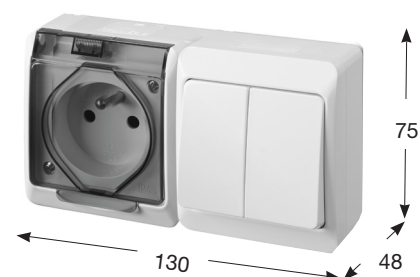

Obj. č.	Obrázek	Barva	Popis	Balení
5327-13		Bílá / transparentní	Zásuvka s ochranným kolíkem (2p+PE) + spínač sériový (č.5)	1 / 12
5327-14		Bílá	Zásuvka s ochranným kolíkem (2p+PE) + spínač sériový (č.5)	1 / 12
5327-24		Hnědá	Zásuvka s ochranným kolíkem (2p+PE) + spínač sériový (č.5)	1 / 12