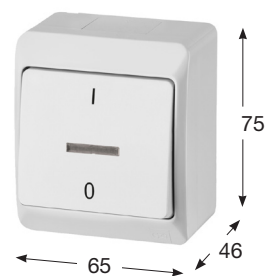

Obj. č.	Obrázek	Barva	Popis	Balení
5343-01		Bílá s černou klapkou	Spínač dvoupólový podsvětlený (č.2 So)	1 / 12
5343-02		Bílá	Spínač dvoupólový podsvětlený (č.2 So)	1 / 12
5343-06		Hnědá	Spínač dvoupólový podsvětlený (č.2 So)	1 / 12