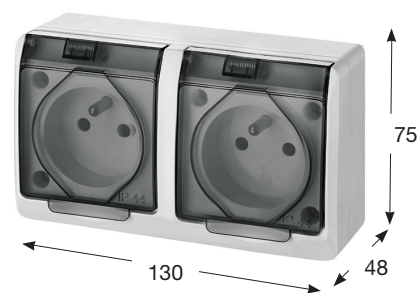

Obj. č.	Obrázek	Barva	Popis	Balení
5322-01		Bílá / transparentní	Zásuvka s ochranným kolíkem (2x 2p+PE)	1 / 12
5322-02		Bílá	Zásuvka s ochranným kolíkem (2x 2p+PE)	1 / 12
5322-05		Hnědá / transparentní	Zásuvka s ochranným kolíkem (2x 2p+PE)	1 / 12
5322-06		Hnědá	Zásuvka s ochranným kolíkem (2x 2p+PE)	1 / 12
NOVINKA 5322-07		Antracit	Zásuvka s ochranným kolíkem (2x 2p+PE)	1 / 12