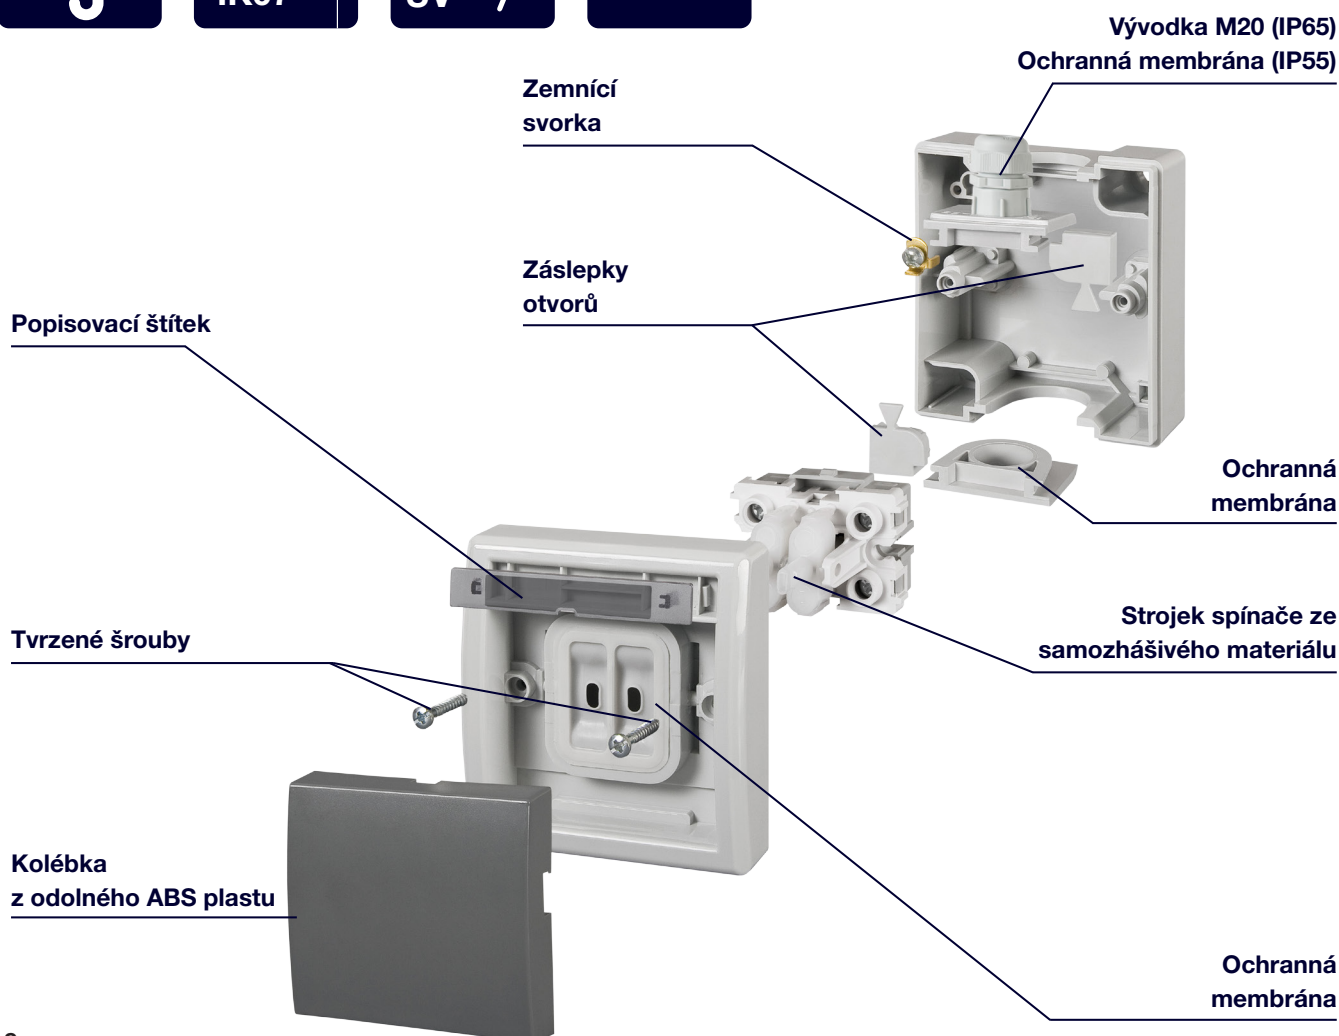

SPÍNAČE A ZÁSUVKY PRO NÁSTĚNNOU MONTÁŽ

- Montáž na povrch
- Vysoce odolné provedení
- Barva těla - šedá (RAL 7035)
- Úhel otevření víka zásuvek až 170°
- Zásuvky s ochranným kolíkem
- Vícenásobné zásuvky jsou již prodrátované
- Materiál z ABS + TPE, odolné vůči UV záření

IP55

IP65