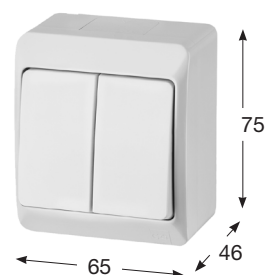

Obj. č.	Obrázek	Barva	Popis	Balení
5332-01		Bílá s černou klapkou	Spínač sériový (č.5)	1 / 12
5332-02		Bílá	Spínač sériový (č.5)	1 / 12
5332-06		Hnědá	Spínač sériový (č.5)	1 / 12
NOVINKA 5332-07		Antracit	Spínač sériový (č.5)	1 / 12