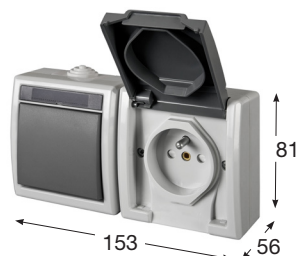

KOMBINACE ZÁSUVKY A SPÍNAČŮ VE VYŠŠÍM KRYTÍ ATLAS IP55 / IP65

Obj. č.	Obrázek	Popis	Krytí	Balení
19090		Zásuvka vodorovná (2p + PE) + přepínač střídavý (č.6)	IP55	1 / 10
19190		Zásuvka vodorovná (2p + PE) + přepínač střídavý (č.6)	IP65	1 / 4