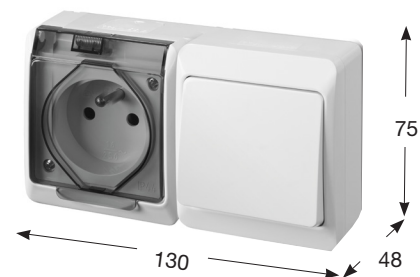

Obj. č.	Obrázek	Barva	Popis	Balení
5327-11		Bílá / transparentní	Zásuvka s ochranným kolíkem (2p+PE) + přepínač střídavý (č.6)	1 / 12
5327-12		Bílá	Zásuvka s ochranným kolíkem (2p+PE) + přepínač střídavý (č.6)	1 / 12
5327-19		Hnědá / transparentní	Zásuvka s ochranným kolíkem (2p+PE) + přepínač střídavý (č.6)	1 / 12
5327-20		Hnědá	Zásuvka s ochranným kolíkem (2p+PE) + přepínač střídavý (č.6)	1 / 12