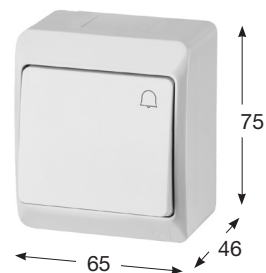

Obj. č.	Obrázek	Barva	Popis	Balení
5337-01		Bílá s černou klapkou	Tlačítko ovládací se symbolem zvonek (č.1/0)	1 / 12
5337-02		Bílá	Tlačítko ovládací se symbolem zvonek (č.1/0)	1 / 12
5337-06		Hnědá	Tlačítko ovládací se symbolem zvonek (č.1/0)	1 / 12
NOVINKA 5337-07		Antracit	Tlačítko ovládací se symbolem zvonek (č.1/0)	1 / 12