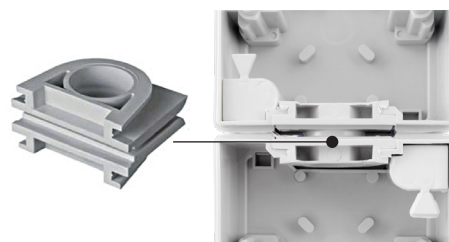

PŘÍSLUŠENSTVÍ PRO SPÍNAČE A ZÁSUVKY ATLAS IP55 / IP65

Obj. č.	Obrázek	Popis	Balení
19280		Adaptér pro spojení přístrojů nad sebe Vhodné pro kabely do Ø 16 mm	1 / 5