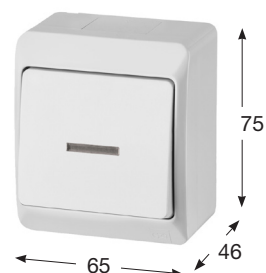

Obj. č.	Obrázek	Barva	Popis	Balení
5341-01		Bílá s černou klapkou	Přepínač střídavý podsvětlený (č.6 So)	1 / 12
5341-02		Bílá	Přepínač střídavý podsvětlený (č.6 So)	1 / 12
5341-06		Hnědá	Přepínač střídavý podsvětlený (č.6 So)	1 / 12