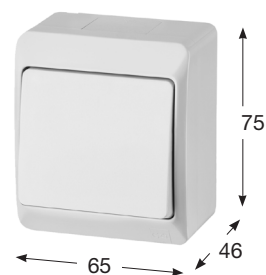

### Vnitřní kryty šroubů

Vnitřní kryty šroubů pro dodržení krytí IP jsou součástí balení

Obj. č.	Obrázek	Barva	Popis	Balení
5331-01		Bílá s černou klapkou	Přepínač střídavý (č.6)	1 / 12
5331-02		Bílá	Přepínač střídavý (č.6)	1 / 12
5331-06		Hnědá	Přepínač střídavý (č.6)	1 / 12
<b>NOVINKA</b> 5331-07		Antracit	Přepínač střídavý (č.6)	1 / 12