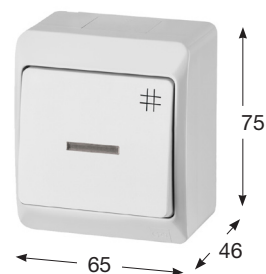

Obj. č.	Obrázek	Barva	Popis	Balení
5348-01		Bílá s černou klapkou	Přepínač křížový podsvětlený (č.7 So)	1 / 12
5348-02		Bílá	Přepínač křížový podsvětlený (č.7 So)	1 / 12
5348-06		Hnědá	Přepínač křížový podsvětlený (č.7 So)	1 / 12