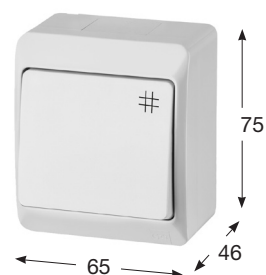

Obj. č.	Obrázek	Barva	Popis	Balení
5338-01		Bílá s černou klapkou	Přepínač křížový (č.7)	1 / 12
5338-02		Bílá	Přepínač křížový (č.7)	1 / 12
5338-06		Hnědá	Přepínač křížový (č.7)	1 / 12