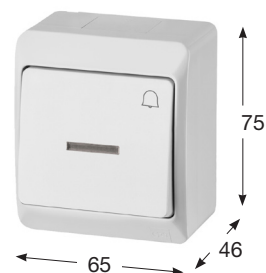

Obj. č.	Obrázek	Barva	Popis	Balení
5347-01		Bílá s černou klapkou	Tlačítko ovládací se symbolem zvonek podsvětlené (č.1/0 So)	1 / 12
5347-02		Bílá	Tlačítko ovládací se symbolem zvonek podsvětlené (č.1/0 So)	1 / 12
5347-06		Hnědá	Tlačítko ovládací se symbolem zvonek podsvětlené (č.1/0 So)	1 / 12