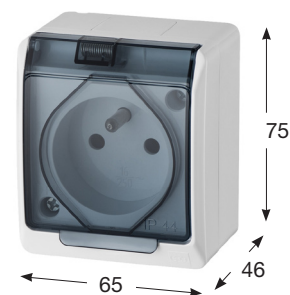

Obj. č.	Obrázek	Barva	Popis	Balení
5321-01		Bílá / transparentní	Zásuvka s ochranným kolíkem (2p+PE)	1 / 12
5321-02		Bílá	Zásuvka s ochranným kolíkem (2p+PE)	1 / 12
5321-05		Hnědá / transparentní	Zásuvka s ochranným kolíkem (2p+PE)	1 / 12
5321-06		Hnědá	Zásuvka s ochranným kolíkem (2p+PE)	1 / 12
NOVINKA 5321-07		Antracit	Zásuvka s ochranným kolíkem (2p+PE)	1 / 12