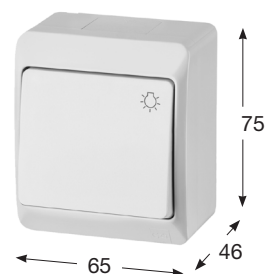

Obj. č.	Obrázek	Barva	Popis	Balení
5336-01		Bílá s černou klapkou	Tlačítko ovládací se symbolem světlo (č.1/0)	1 / 12
5336-02		Bílá	Tlačítko ovládací se symbolem světlo (č.1/0)	1 / 12
5336-06		Hnědá	Tlačítko ovládací se symbolem světlo (č.1/0)	1 / 12