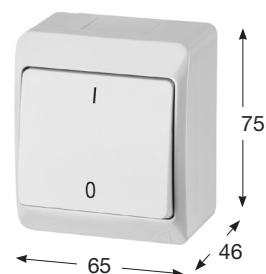

Obj. č.	Obrázek	Barva	Popis	Balení
5333-01		Bílá s černou klapkou	Spínač dvoupólový (č.2)	1 / 12
5333-02		Bílá	Spínač dvoupólový (č.2)	1 / 12
5333-06		Hnědá	Spínač dvoupólový (č.2)	1 / 12