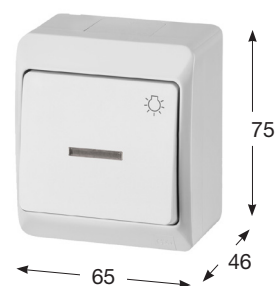

Obj. č.	Obrázek	Barva	Popis	Balení
5346-01		Bílá s černou klapkou	Tlačítko ovládací se symbolem světlo podsvětlené (č.1/0 So)	1 / 12
5346-02		Bílá	Tlačítko ovládací se symbolem světlo podsvětlené (č.1/0 So)	1 / 12
5346-06		Hnědá	Tlačítko ovládací se symbolem světlo podsvětlené (č.1/0 So)	1 / 12