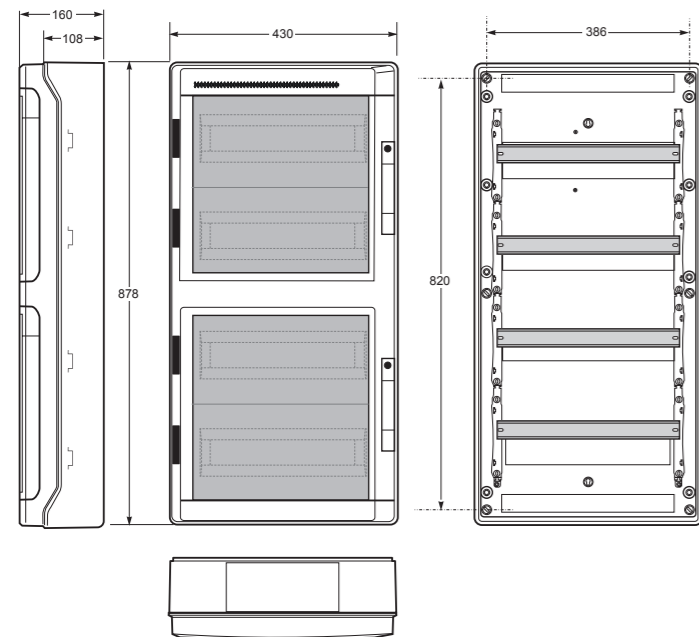

**Jednoduchý systém otevírání dvířek**

Easy door opening system

18mod. rozvodnice AcquaPLUS 39018 IP65 - Obj.č. 39018

Rozměry / Dimensions	
Výška / Height	290
Šířka / Width	430
Hloubka / Deep	160
Vstupy / Entries	
Shora / Top	2x20; 8x25; 1x35
Ze spodu / Bottom	2x20; 8x25; 1x35
Normy / Norm: EN 62208	

Obj. č. 39036

Obj. č. SPT18/36

54mod. rozvodnice AcquaPLUS 39054 IP65 - Obj.č. 39054

Rozměry / Dimensions	
Výška / Height	640
Šířka / Width	430
Hloubka / Deep	160
Vstupy / Entries	
Shora / Top	2x20; 8x25; 1x35
Ze spodu / Bottom	2x20; 8x25; 1x35
Normy / Norm: EN 62208	

- Materiál těla ABS
- Materiál dvířek PC
- Krytky šroubů součástí balení (pro dodržení krytí)

- Frame and base in ABS
- Window transparent in PC
- Screw taps included for IP

\* Součástí rozvodnice jsou 3 ks svorkovnice pro AcquaPLUS (plastový držák, 2 ks mosazných svorkovnic – každá s 20 otvory pro průřez 1,5 až 16 mm<sup>2</sup>)

Obj. č. 39054

Obj. č. SPT18/36

72mod. rozvodnice AcquaPLUS 39072 IP65 - Obj.č. 39072

Rozměry / Dimensions	
Výška / Height	878
Šířka / Width	430
Hloubka / Deep	160
Vstupy / Entries	
Shora / Top	2x20; 8x25; 1x35
Ze spodu / Bottom	2x20; 8x25; 1x35
Normy / Norm: EN 62208	