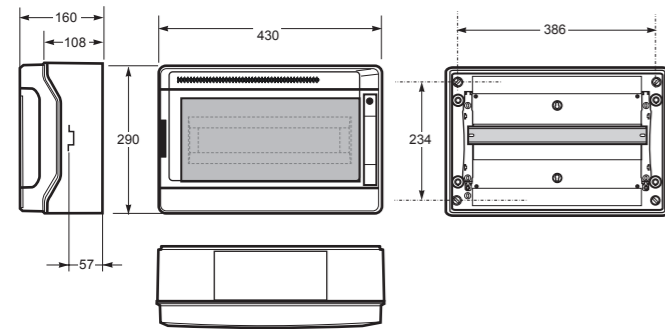

Bi-injection membrane for a direct cable entry without the need to cut or drilled it guaranteeing an IP65 protection degree

**Krytky šroubů pro uchycení skříňe – dodržení krytí IP65**

Screw taps to guarantee the IP65 protection degree

**Jednoduchý systém otevírání dvířek**

Easy door opening system

18mod. rozvodnice AcquaPLUS 39018 IP65 - Obj.č. 39018

Rozměry / Dimensions	
Výška / Height	290
Šířka / Width	430
Hloubka / Deep	160
Vstupy / Entries	
Shora / Top	2x20; 8x25; 1x35
Ze spodu / Bottom	2x20; 8x25; 1x35
Normy / Norm: EN 62208	

Obj. č. 39018

Obj. č. SPT18/36

36mod. rozvodnice AcquaPLUS 39036 IP65 - Obj.č. 39036

Rozměry / Dimensions	
Výška / Height	464
Šířka / Width	430
Hloubka / Deep	160
Vstupy / Entries	
Shora / Top	2x20; 8x25; 1x35
Ze spodu / Bottom	2x20; 8x25; 1x35
Normy / Norm: EN 62208	

Obj. č. 39036

Obj. č. SPT18/36

54mod. rozvodnice AcquaPLUS 39054 IP65 - Obj.č. 39054

Rozměry / Dimensions	
Výška / Height	640
Šířka / Width	430
Hloubka / Deep	160
Vstupy / Entries	
Shora / Top	2x20; 8x25; 1x35
Ze spodu / Bottom	2x20; 8x25; 1x35
Normy / Norm: EN 62208	