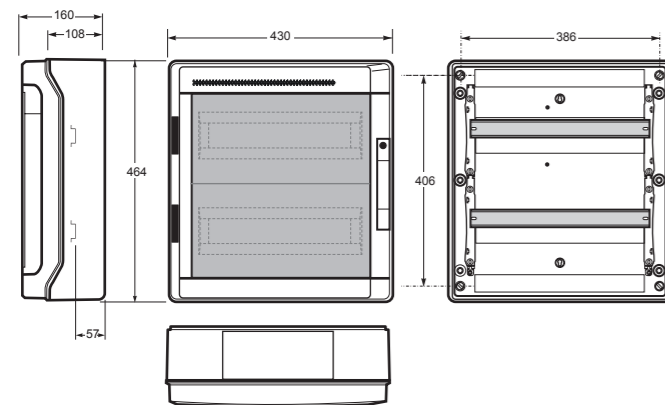

**Jednoduchý systém otevírání dvířek**

Easy door opening system

18mod. rozvodnice AcquaPLUS 39018 IP65 - Obj.č. 39018

Rozměry / Dimensions	
Výška / Height	290
Šířka / Width	430
Hloubka / Deep	160
Vstupy / Entries	
Shora / Top	2x20; 8x25; 1x35
Ze spodu / Bottom	2x20; 8x25; 1x35
Normy / Norm: EN 62208	

- Materiál těla ABS
- Materiál dvířek PC
- Krytky šroubů součástí balení (pro dodržení krytí)

- Frame and base in ABS
- Window transparent in PC
- Screw taps included for IP

\* Součástí rozvodnice je 1 ks svorkovnice pro AcquaPLUS (plastový držák, 2 ks mosazných svorkovnic – každá s 20 otvory pro průřez 1,5 až 16 mm<sup>2</sup>)

Obj. č. 39018

Obj. č. SPT18/36

36mod. rozvodnice AcquaPLUS 39036 IP65 - Obj.č. 39036

Rozměry / Dimensions	
Výška / Height	464
Šířka / Width	430
Hloubka / Deep	160
Vstupy / Entries	
Shora / Top	2x20; 8x25; 1x35
Ze spodu / Bottom	2x20; 8x25; 1x35
Normy / Norm: EN 62208	

Obj. č. 39036

Obj. č. SPT18/36

54mod. rozvodnice AcquaPLUS 39054 IP65 - Obj.č. 39054

Rozměry / Dimensions	
Výška / Height	640
Šířka / Width	430
Hloubka / Deep	160
Vstupy / Entries	
Shora / Top	2x20; 8x25; 1x35
Ze spodu / Bottom	2x20; 8x25; 1x35
Normy / Norm: EN 62208	