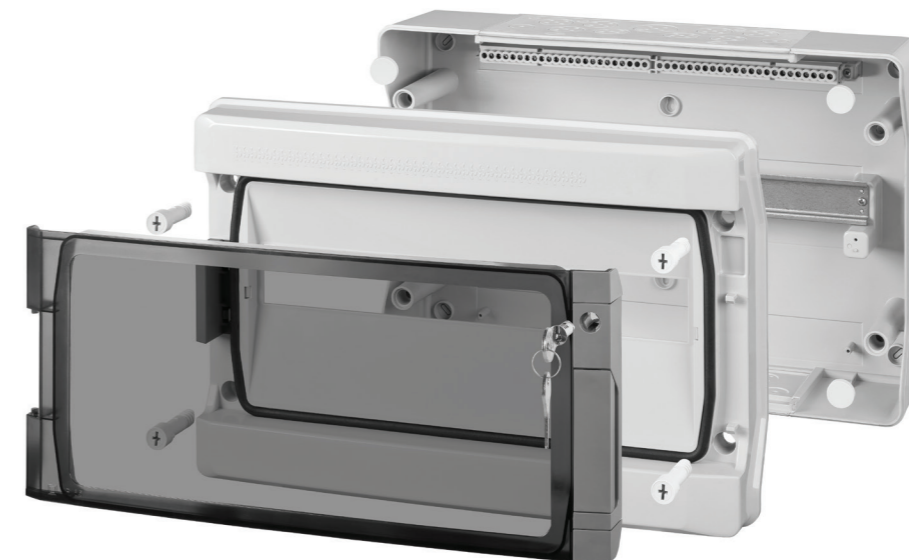

72mod. rozvodnice AcquaPLUS 39072 IP65 - Obj.č. 39072

Rozměry / Dimensions	
Výška / Height	878
Šířka / Width	430
Hloubka / Deep	160
Vstupy / Entries	
Shora / Top	2x20; 8x25; 1x35
Ze spodu / Bottom	2x20; 8x25; 1x35
Normy / Norm: EN 62208	

- Materiál těla ABS
- Materiál dvířek PC
- Krytky šroubů součástí balení (pro dodržení krytí)
- Frame and base in ABS
- Window transparent in PC
- Screw taps included for IP

* Součástí rozvodnice jsou 4 ks svorkovnice pro AcquaPLUS (plastový držák, 2 ks mosazných svorkovnic – každá s 20 otvory pro průřez 1,5 až 16 mm²)

Kovový zámek se 2 klíči / Metal lock - Obj.č. / Item 3900

Vhodný pro rozvodnice:

- AcquaPLUS 39018
- AcquaPLUS 39036
- AcquaPLUS 39054
- AcquaPLUS 39072