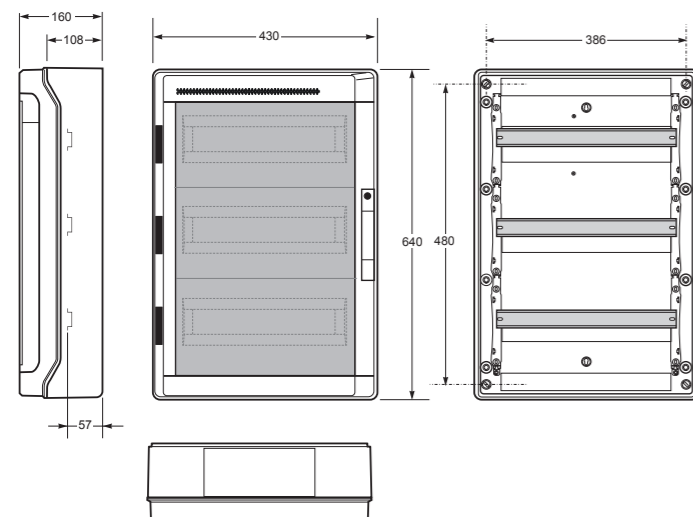

Obj. č. 39018

Obj. č. SPT18/36

36mod. rozvodnice AcquaPLUS 39036 IP65 - Obj.č. 39036

Rozměry / Dimensions	
Výška / Height	464
Šířka / Width	430
Hloubka / Deep	160
Vstupy / Entries	
Shora / Top	2x20; 8x25; 1x35
Ze spodu / Bottom	2x20; 8x25; 1x35
Normy / Norm: EN 62208	

- Materiál těla ABS
- Materiál dvířek PC
- Krytky šroubů součástí balení (pro dodržení krytí)

- Frame and base in ABS
- Window transparent in PC
- Screw taps included for IP

\* Součástí rozvodnice jsou 2 ks svorkovnice pro AcquaPLUS (plastový držák, 2 ks mosazných svorkovnic – každá s 20 otvory pro průřez 1,5 až 16 mm<sup>2</sup>)

Obj. č. 39036

Obj. č. SPT18/36

54mod. rozvodnice AcquaPLUS 39054 IP65 - Obj.č. 39054

Rozměry / Dimensions	
Výška / Height	640
Šířka / Width	430
Hloubka / Deep	160
Vstupy / Entries	
Shora / Top	2x20; 8x25; 1x35
Ze spodu / Bottom	2x20; 8x25; 1x35
Normy / Norm: EN 62208	

Obj. č. 39054

Obj. č. SPT18/36

72mod. rozvodnice AcquaPLUS 39072 IP65 - Obj.č. 39072

Rozměry / Dimensions	
Výška / Height	878
Šířka / Width	430
Hloubka / Deep	160
Vstupy / Entries	
Shora / Top	2x20; 8x25; 1x35
Ze spodu / Bottom	2x20; 8x25; 1x35
Normy / Norm: EN 62208	