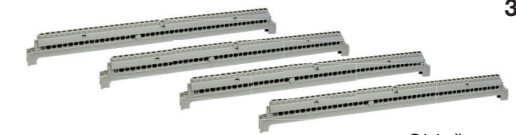

Obj. č.
39072

Obj. č.
SPT18/36